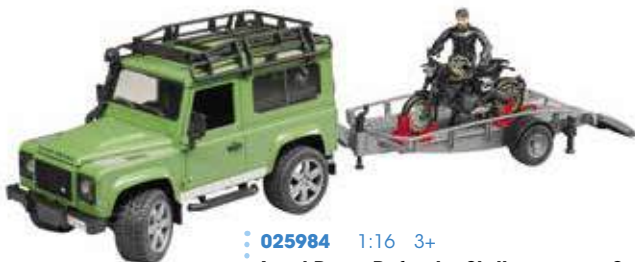

025984 1:16 3+
Land Rover Defender Station wagon, Scrambler Ducati Cafe Racer, trailer, en bestuurder - remorque et figurine - Anhänger und Fahrer - trailer and driver - med släpvagn och figur

COMBI 028022-025816- 023492

NEW