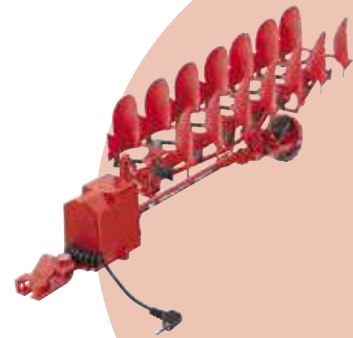

- **067831** 1:32 3+
- Ploeg - Charrue -
- Drehpflug - Plough - Plog