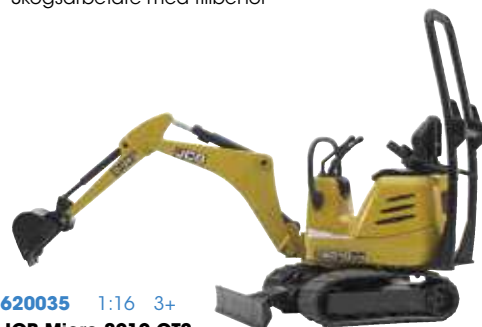

620035 1:16 3+
JCB Micro 8010 CTS